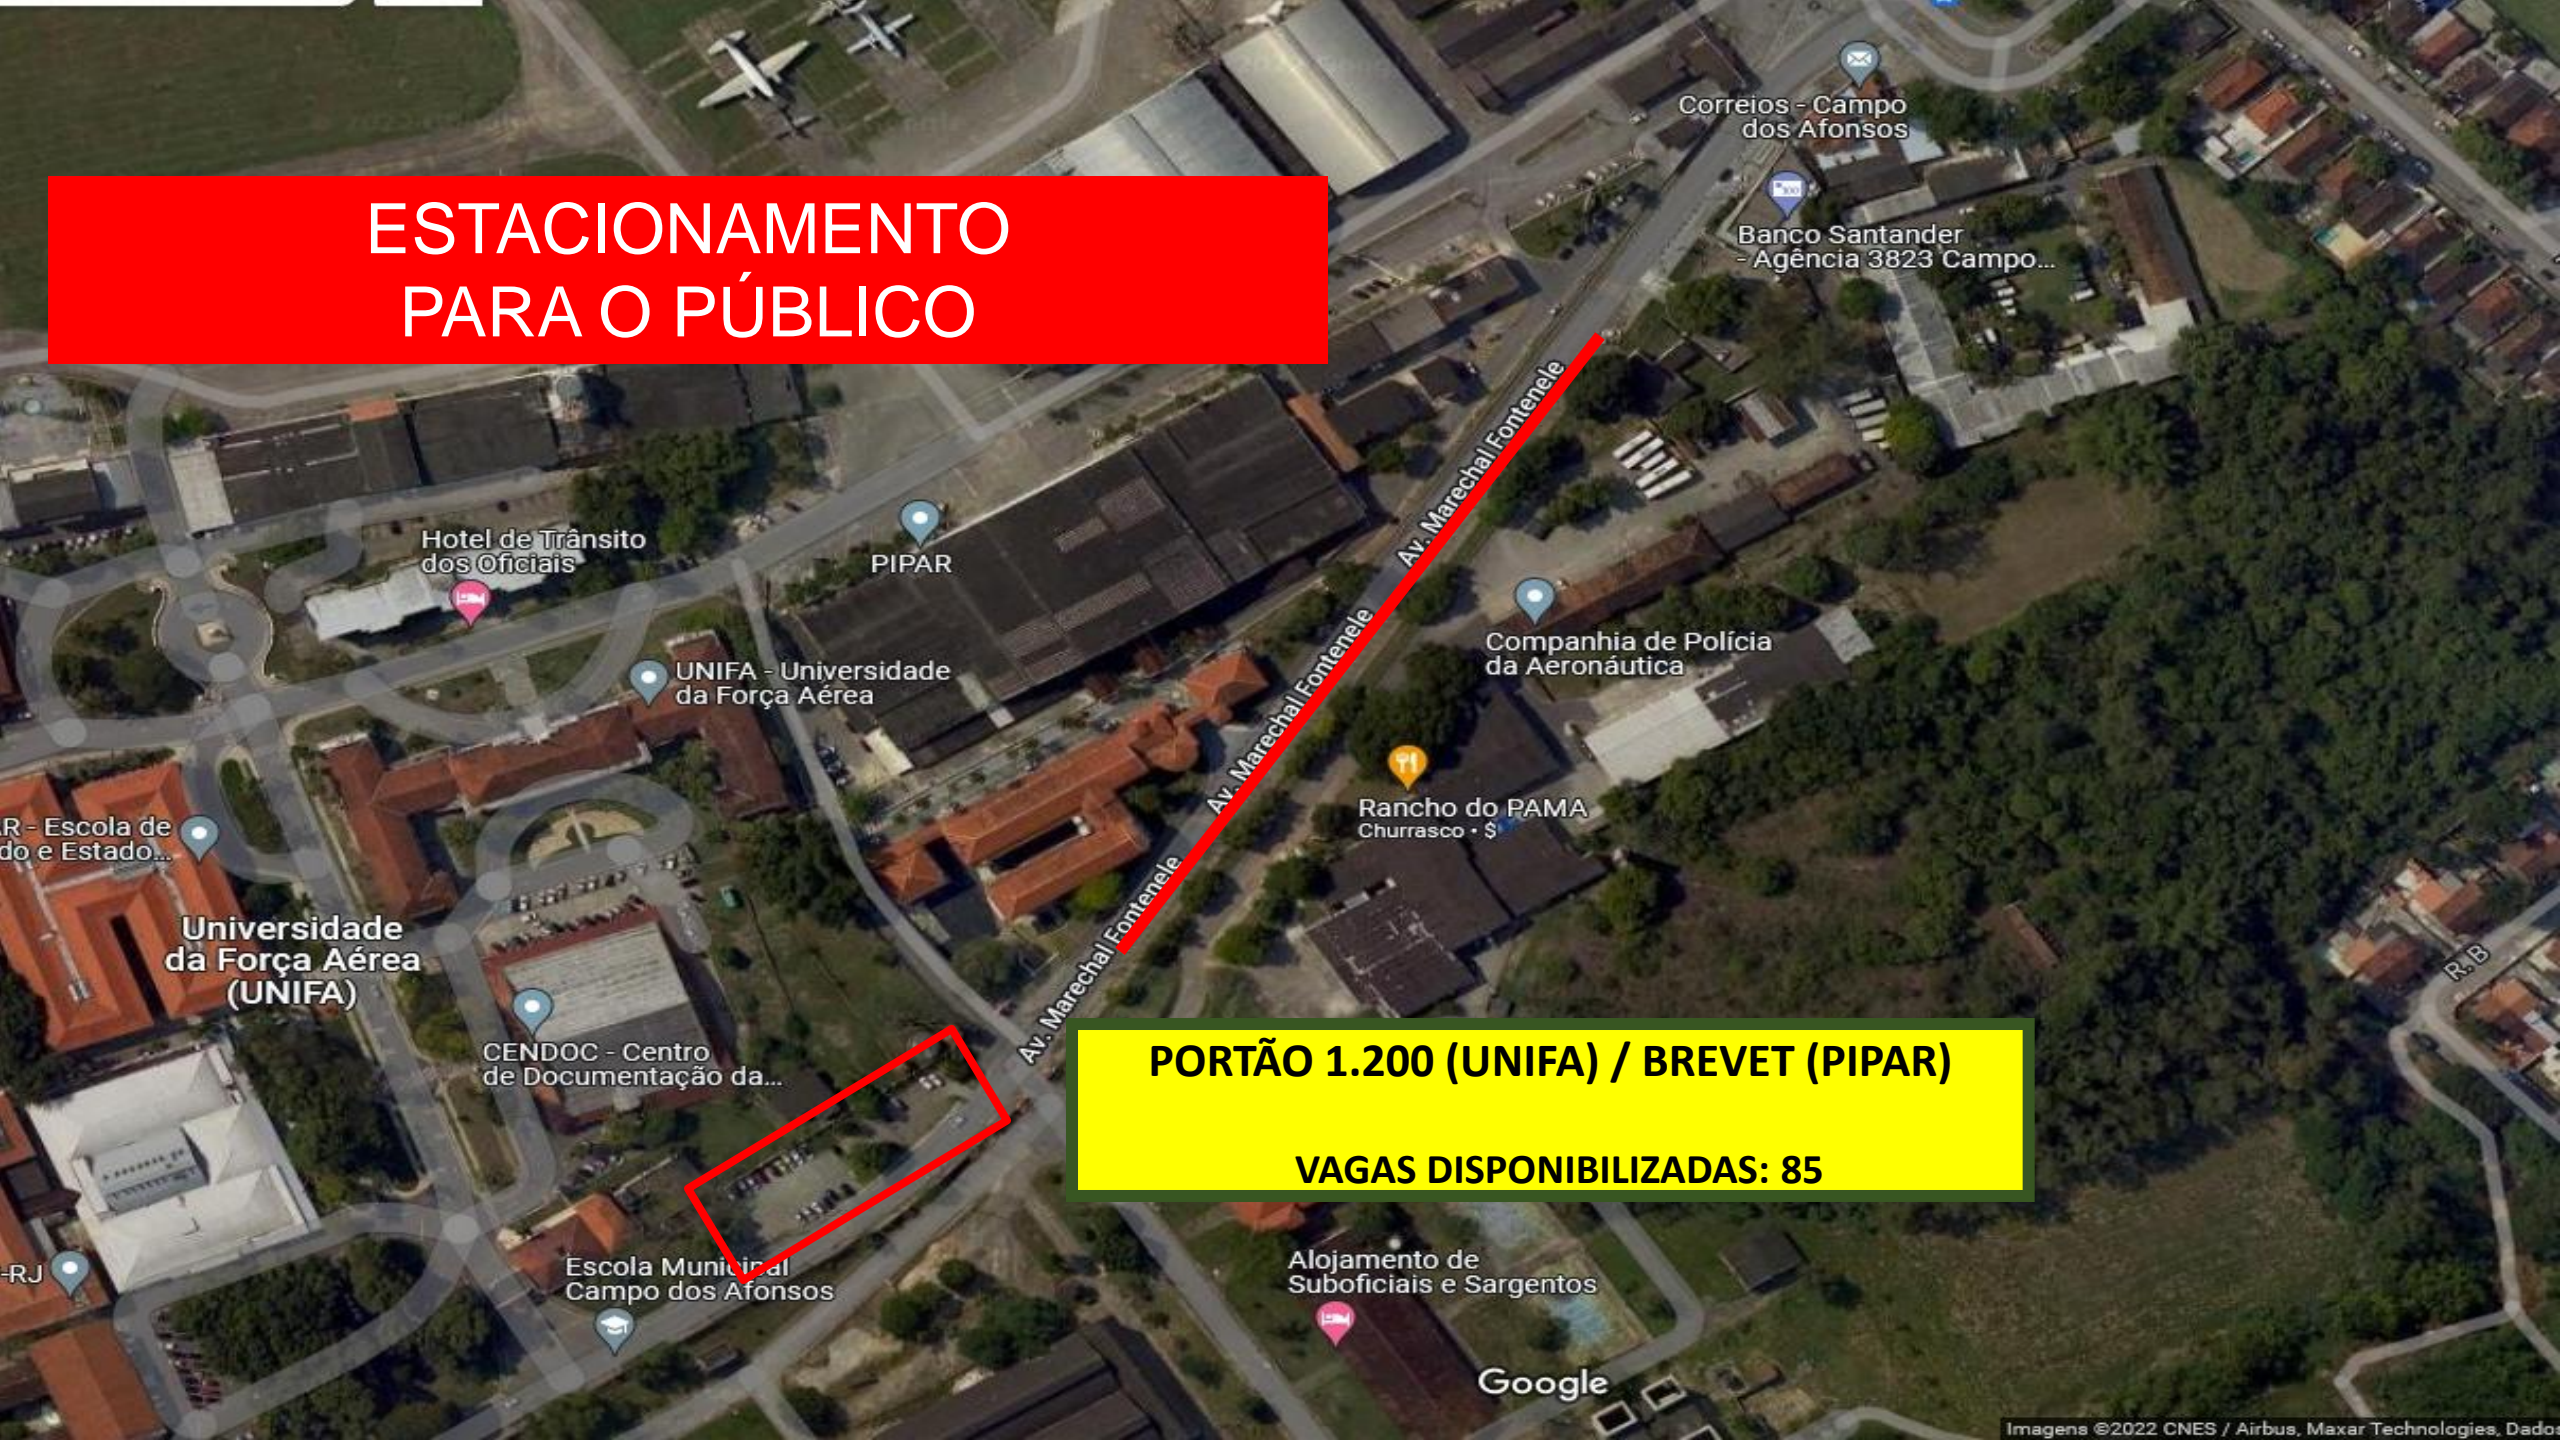

ESTACIONAMENTO PARA O PÚBLICO

Correios - Campo dos Afonsos

Banco Santander - Agência 3823 Campo...

Hotel de Trânsito dos Oficiais

PIPAR

UNIFA - Universidade da Força Aérea

Companhia de Polícia da Aeronáutica

R - Escola de do e Estado...

Universidade da Força Aérea (UNIFA)

Rancho do PAMA Churrasco - $

CENDOC - Centro de Documentação da...

PORTÃO 1.200 (UNIFA) / BREVET (PIPAR)

VAGAS DISPONIBILIZADAS: 85

Escola Municipal Campo dos Afonsos

Alojamento de Suboficiais e Sargentos

Google